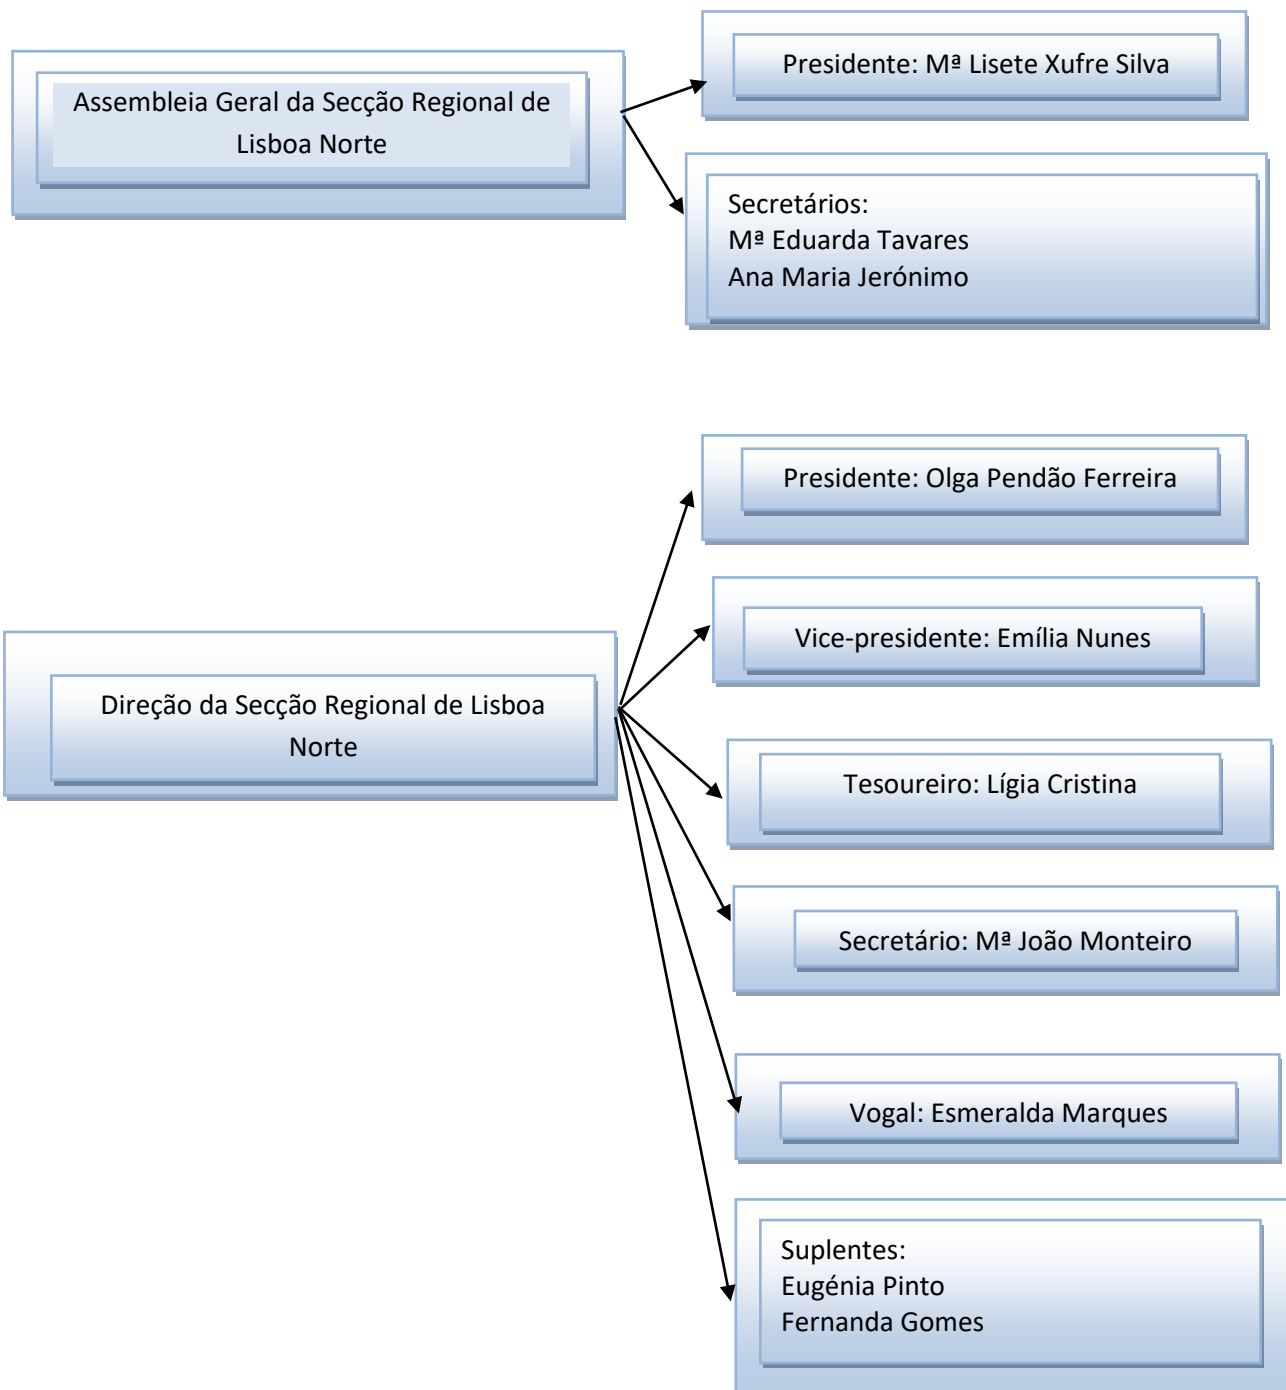

## Nota Introdutória

O presente plano pretende dar resposta às necessidades que se conhecem de todos os intervenientes /participantes /colaboradores da área geográfica da secção regional de Lisboa Norte.

Ele é pensado para um público vasto e intergeracional, e, como tal, as ações propostas são a nível das escolas, dos professores, dos alunos, dos seniores e, até mesmo, da autarquia.

O facto de ser colocada a faixa temporal de 2019-2020 resulta de ações que ainda estão em curso, no presente ano, de algumas que irão ser transversais e, de outras que irão surgir com o tempo e no tempo. Só assim se entende um plano de atividades, uma vez que é um documento em constante mutação.

# Organograma